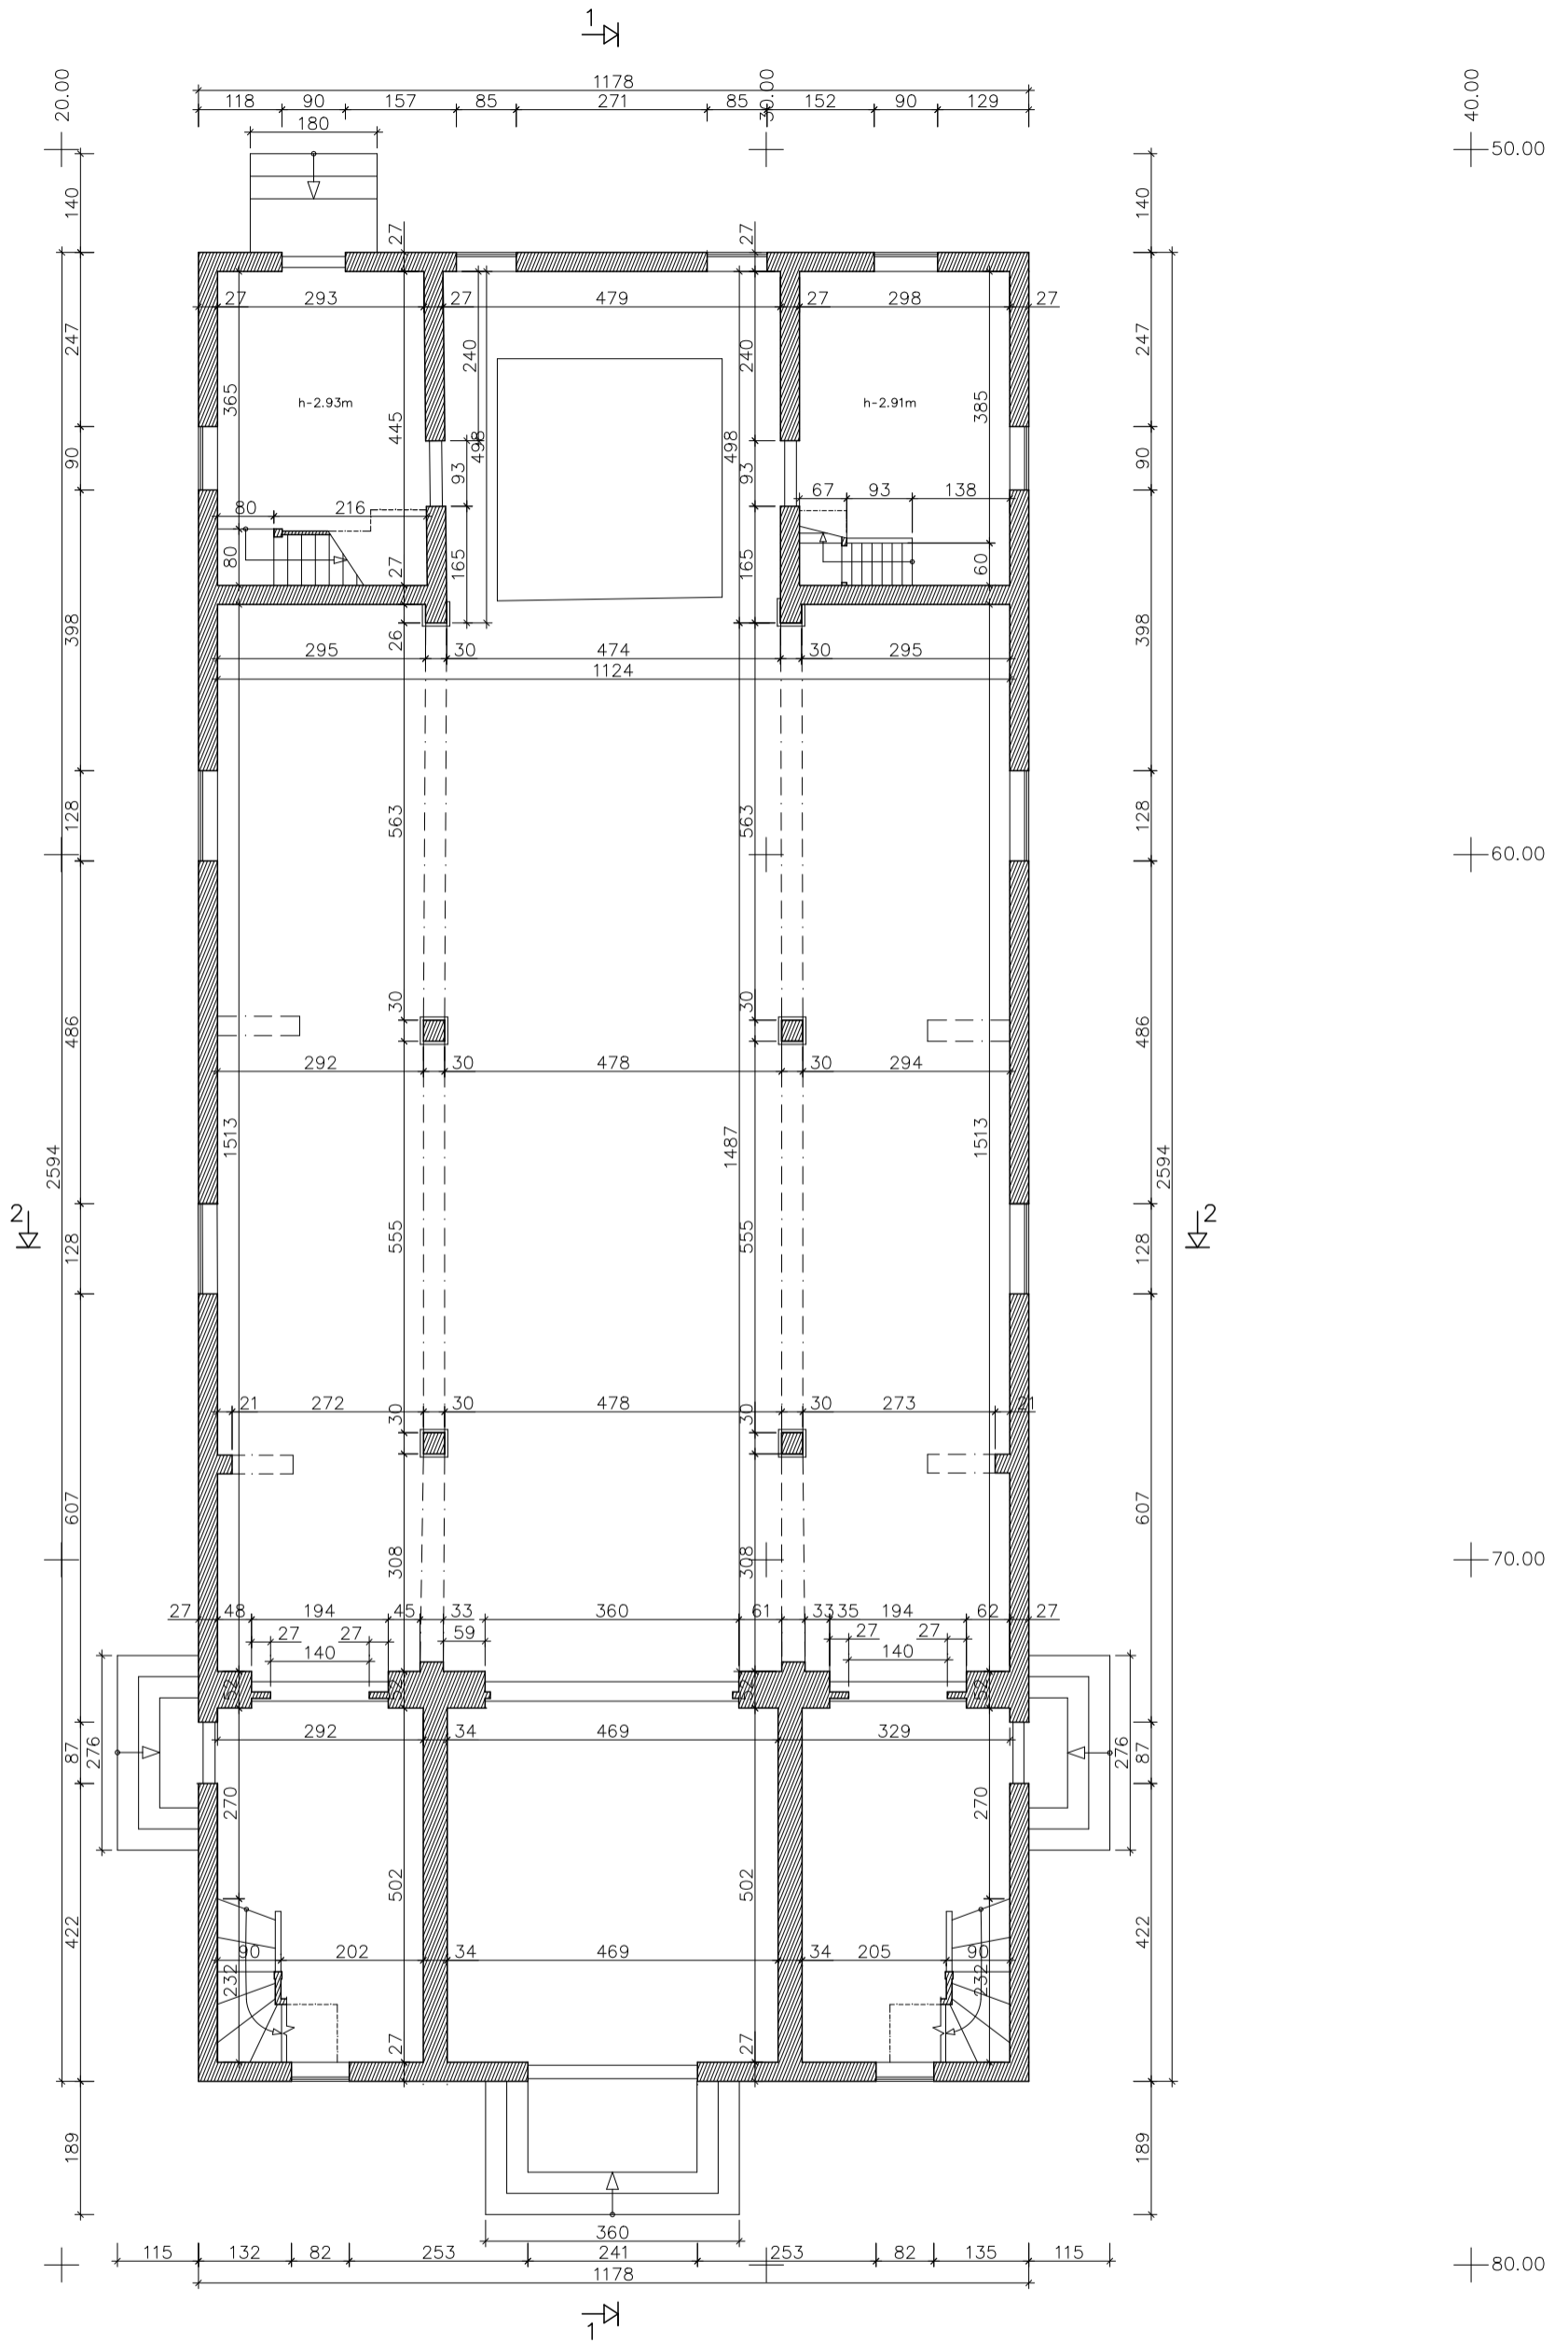

Direktorius
D. Čekanavičius

Vilnius, 2022 birželio mėn.

TURINYS

1. Pirmo aukšto planas	M 1:100
2. Planas 4.50 m aukštyje	M 1:100
3. Pastogės planas	M 1:100
4. Pjūvis 1 - 1	M 1:100
5. Pjūvis 2 - 2	M 1:100