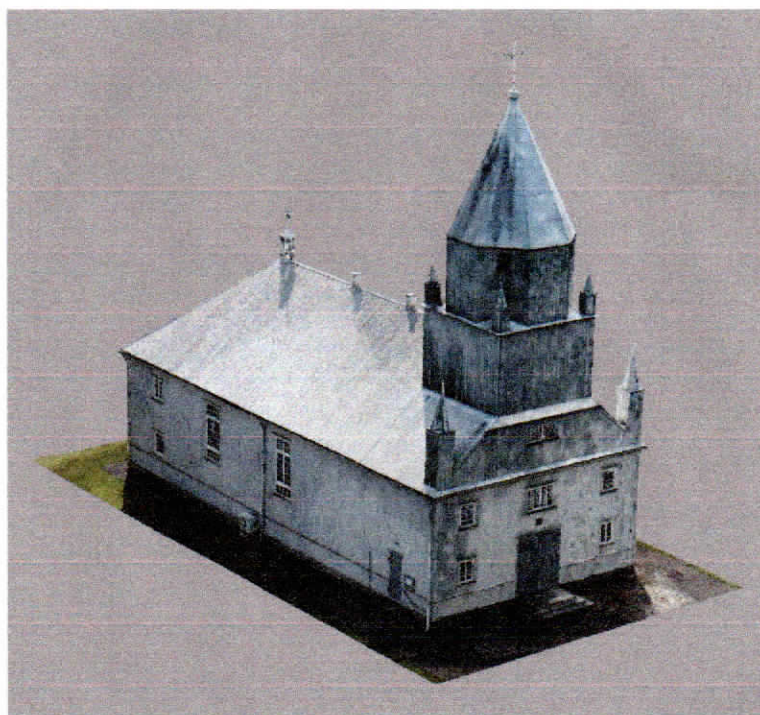

DUOMENYS APIE PROJEKTUOTOJĄ	UAB „Architektūra idėjos realizavimas“ , Įm. kodas 124563175, Polocko g. 34, LT-01205, Vilnius, Projekto vadovas arch. Rimas Grigas, Tel. +370 699 16044, el. paštas: rimas@a-i-r.lt, KM Atest. Nr.0828, galioja iki 2026.04.12, LAR Atest. Nr. A 430, galioja iki 2027.04.06
PROJEKTUOJAMO OBJEKTO DUOMENYS	Kaimelio Šv. Arkangelo Mykolo bažnyčios statinių komplekso Šv. Arkangelo Mykolo bažnyčia Šakių rajono sav., Kidulių sen., Kaimelio k., Vilties g. 4 KVR un.k. Nr. 24970 Statinio Unik. Nr. 8485-2000-3012
TVARKYBOS DARBŲ PROJEKTO PAVADINIMAS	KAIMELIO ŠV. ARKANGELO MYKOLO BAŽNYČIOS STATINIŲ KOMPLEKSO ŠV. ARKANGELO MYKOLO BAŽNYČIOS (KVR UN.K. 24970), ŠAKIŲ RAJONO SAV., KIDULIŲ SEN., KAIMELIO K., VILTIES G. 4. TVARKYBOS DARBŲ (AVARIJOS GRĖSMĖS PAŠALINIMO (APSAUGOS TECHNINIŲ PRIEMONIŲ ĮRENGIMO)) PROJEKTAS FOTOGRAMETRINIAI STATINIO MATAVIMAI AIR-TPS-7 (2022)-KAIM-FM
UŽSAKOVAS	KULTŪROS INFRASTRUKTŪROS CENTRAS Šnipiškių g. 3, LT-09309 Vilnius Tel. +370 5 2724095
STATYTOJAS	KAIMELIO ŠV. ARKANGELO MYKOLO PARAPIJA Vilties 4, Kaimelio km. Kidulių sen. Šakių r. sav. Lt – 71404 Tel. +370 687-84371 Kodas: 191295675
2022.06	

Užsakovas: **UAB „ARCHITEKTŪRA IDĖJOS REALIZAVIMAS“**

Objektas: **KAIMELIO ŠV. ARKANGELO MYKOLO BAŽNYČIOS
STATINIŲ KOMPLEKSO ŠV. ARKANGELO MYKOLO
BAŽNYČIOS (U.K. KVR 24970)**

Dalis: **architektūriniai fotogrametriniai apmatavimai**