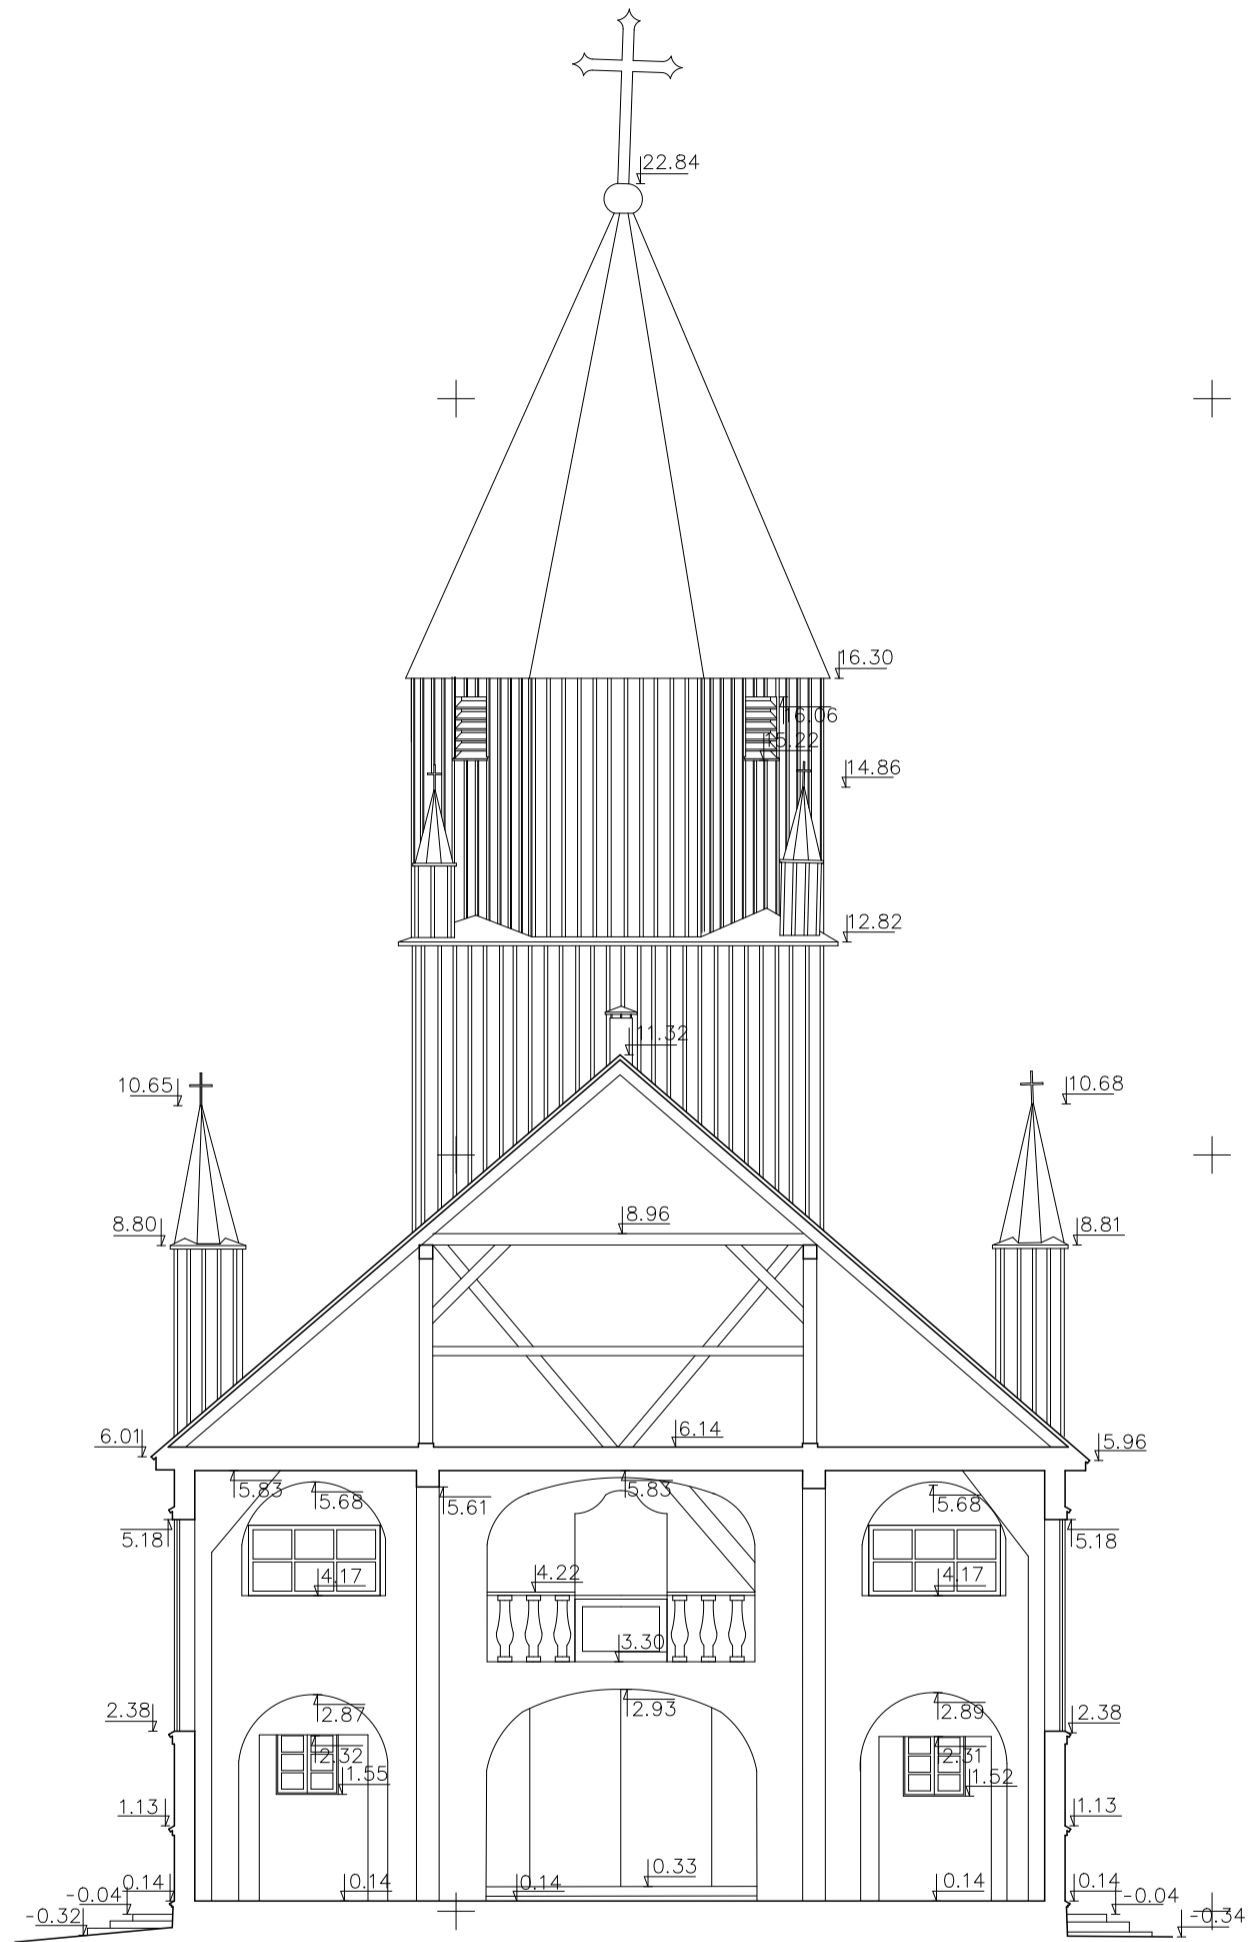

+30.00

+20.00

+10.00

+0.00

ARCHITEKTŪRINIAI
FOTOGRAMETRINIAI
APMATAVIMAI

KAIMELIO ŠV. ARKANGELO MYKOLO BAŽNYČIA.
ŠAKIŲ R. SAV., KIDULIŲ SEN., KAIMELIO K., VILTIES G. 4

GR.VADOVAS	J.VAITULEVIČIUS	UNIKALUS OBJEKTO KODAS 24970	ARCHITEKTŪRINIAI FOTOGRAMETRINIAI APMATAVIMAI			
FOTOGRAMetriJA	J.VAITULEVIČIUS		PJŪVIS 2-2	STADIJA	LAPAS	LAPŲ
ATLIKO	P.MACIJAUSKAS			PPD	5	5
DATA	2022.06	M 1:100