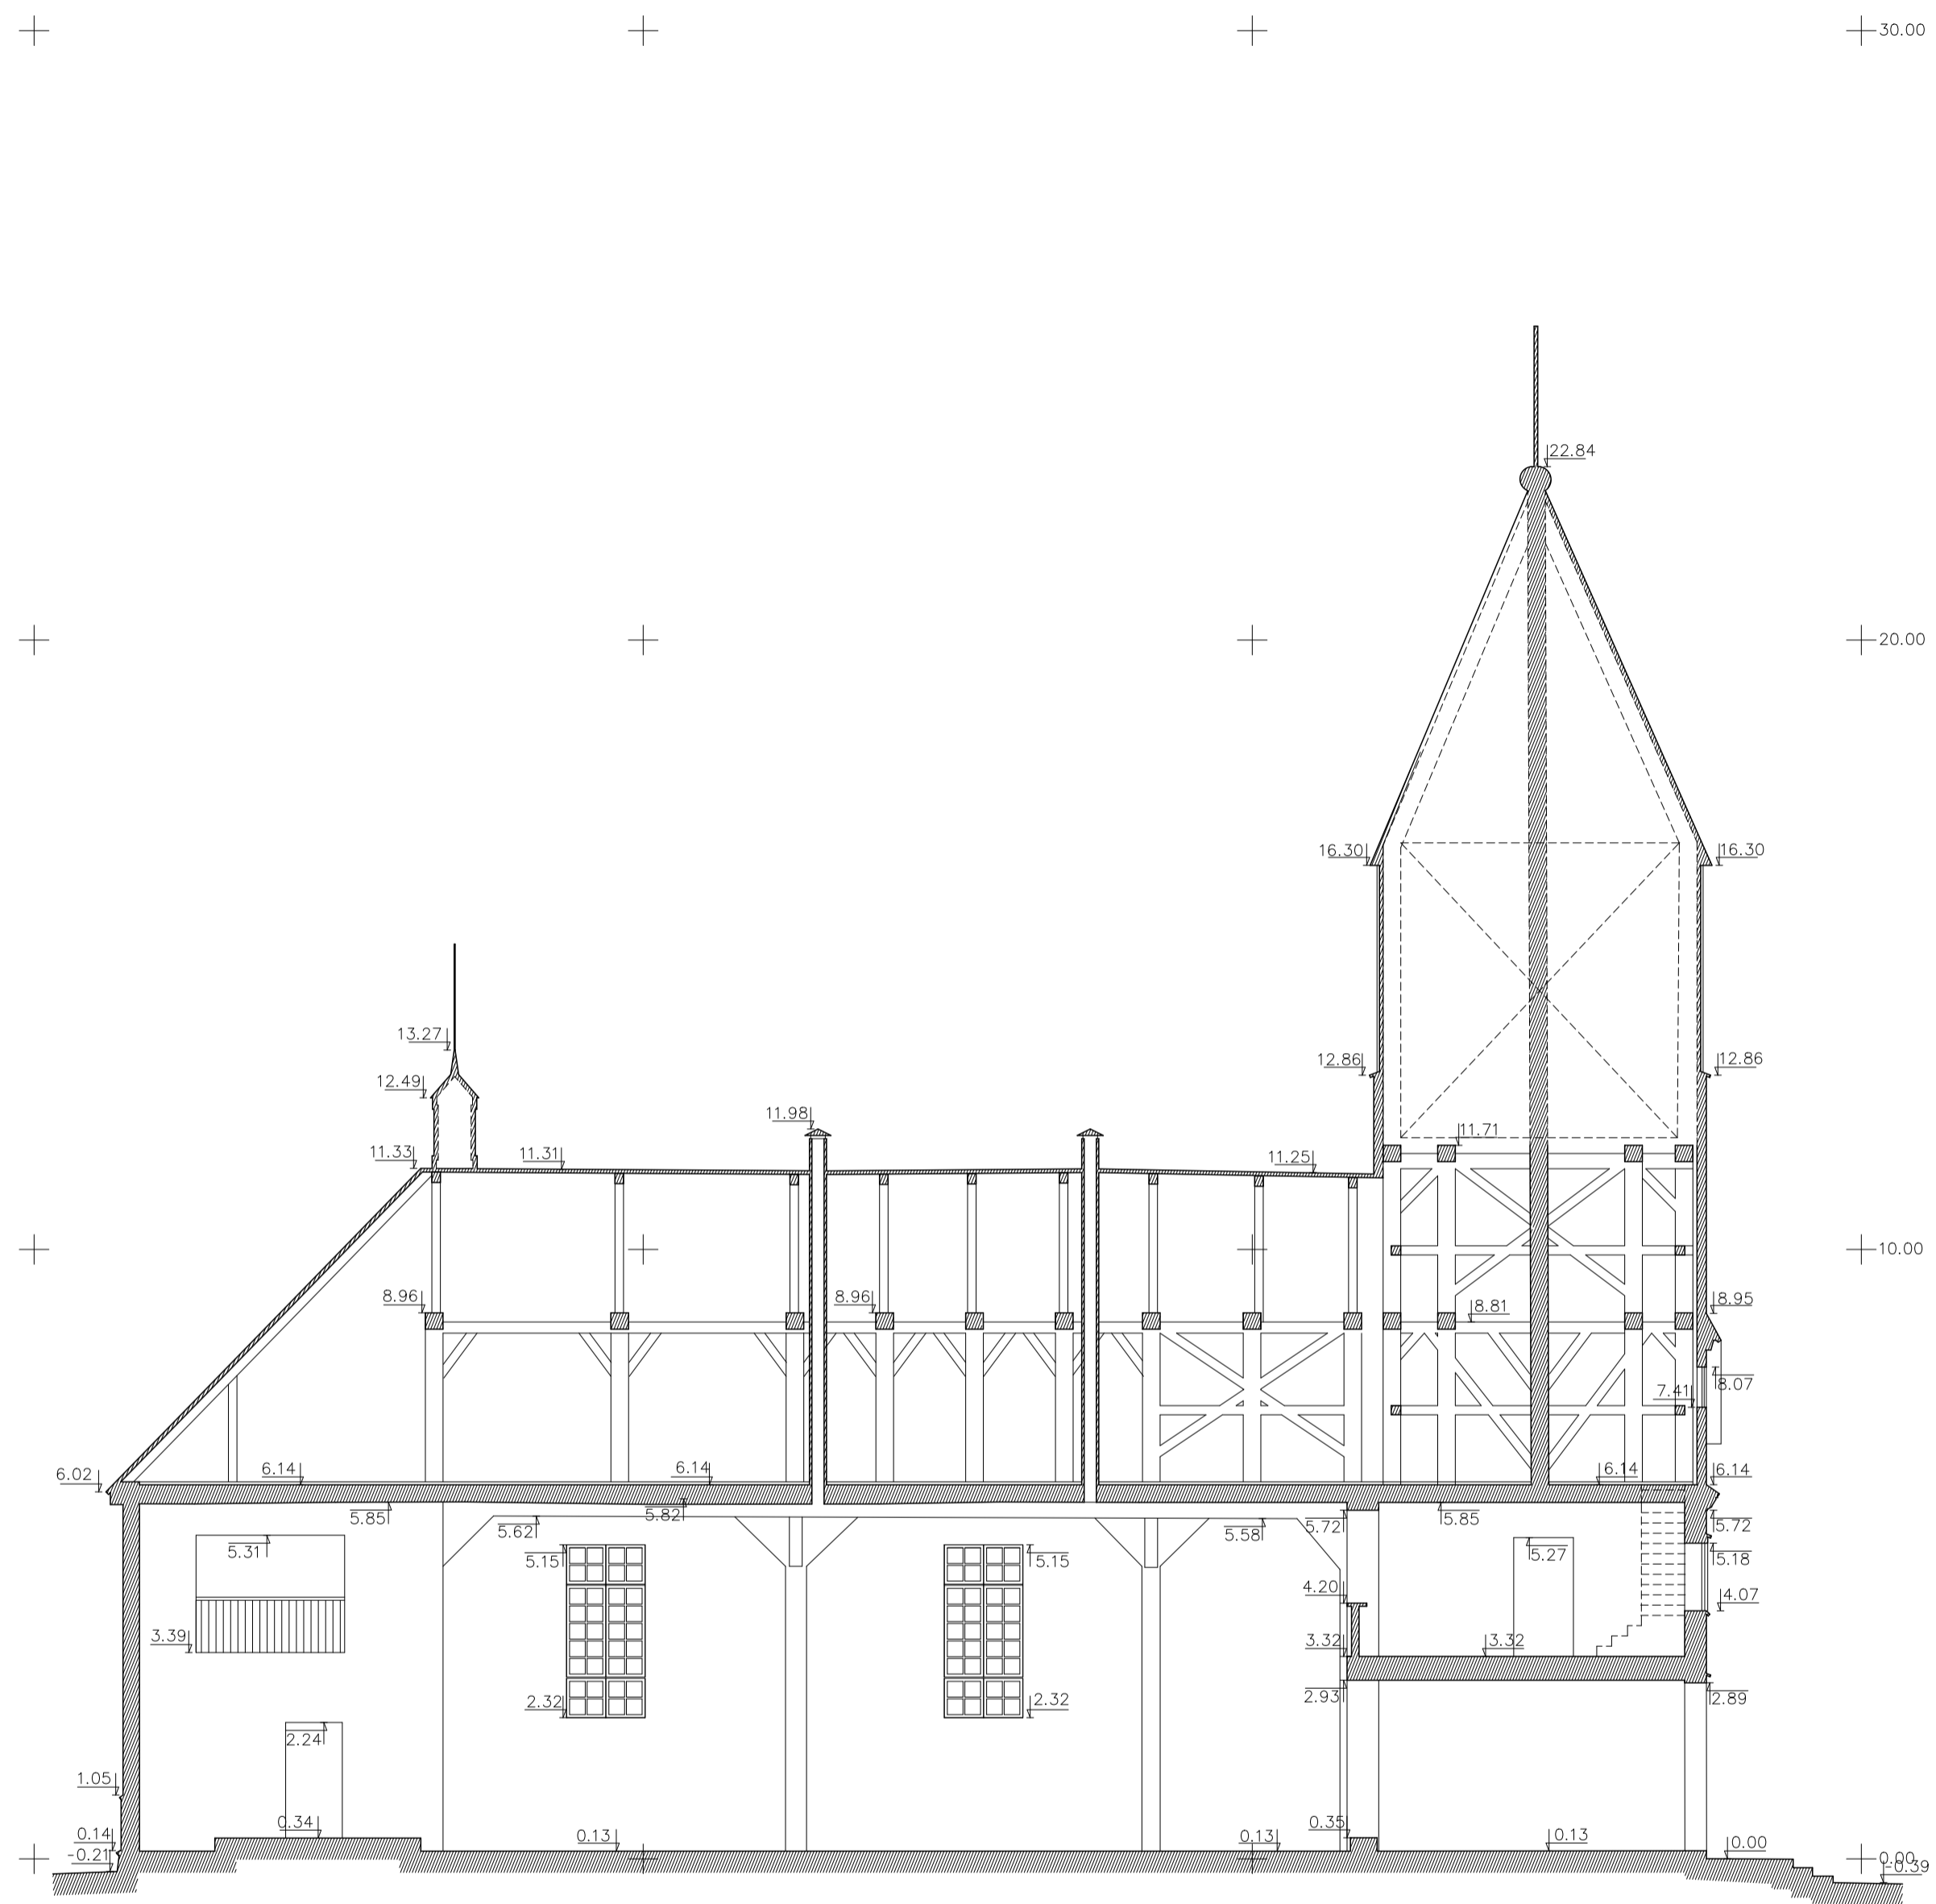

CAD&F PROJEKT SERVISAS		ARCHITEKTŪRINIAI FOTOGRAMETRINIAI APMATAVIMAI	KAIMELIO ŠV. ARKANGELO MYKOLO BAŽNYČIA. ŠAKIU R. SAV., KIDULIU SEN., KAIMELIO K., VILTIES G. 4		
GR.VADOVAS	J.VAITULEVIČIUS		UNIKALUS OBJEKTO KODAS 24970		ARCHITEKTŪRINIAI FOTOGRAMETRINIAI APMATAVIMAI
FOTOGRAMETRIJA	J.VAITULEVIČIUS				
ATLIKO	P.MACIJASKAS		PJŪVIS 1-1	M 1:100	STADIJA PPD
DATA	2022.06				LAPAS 4
					LAPŲ 5