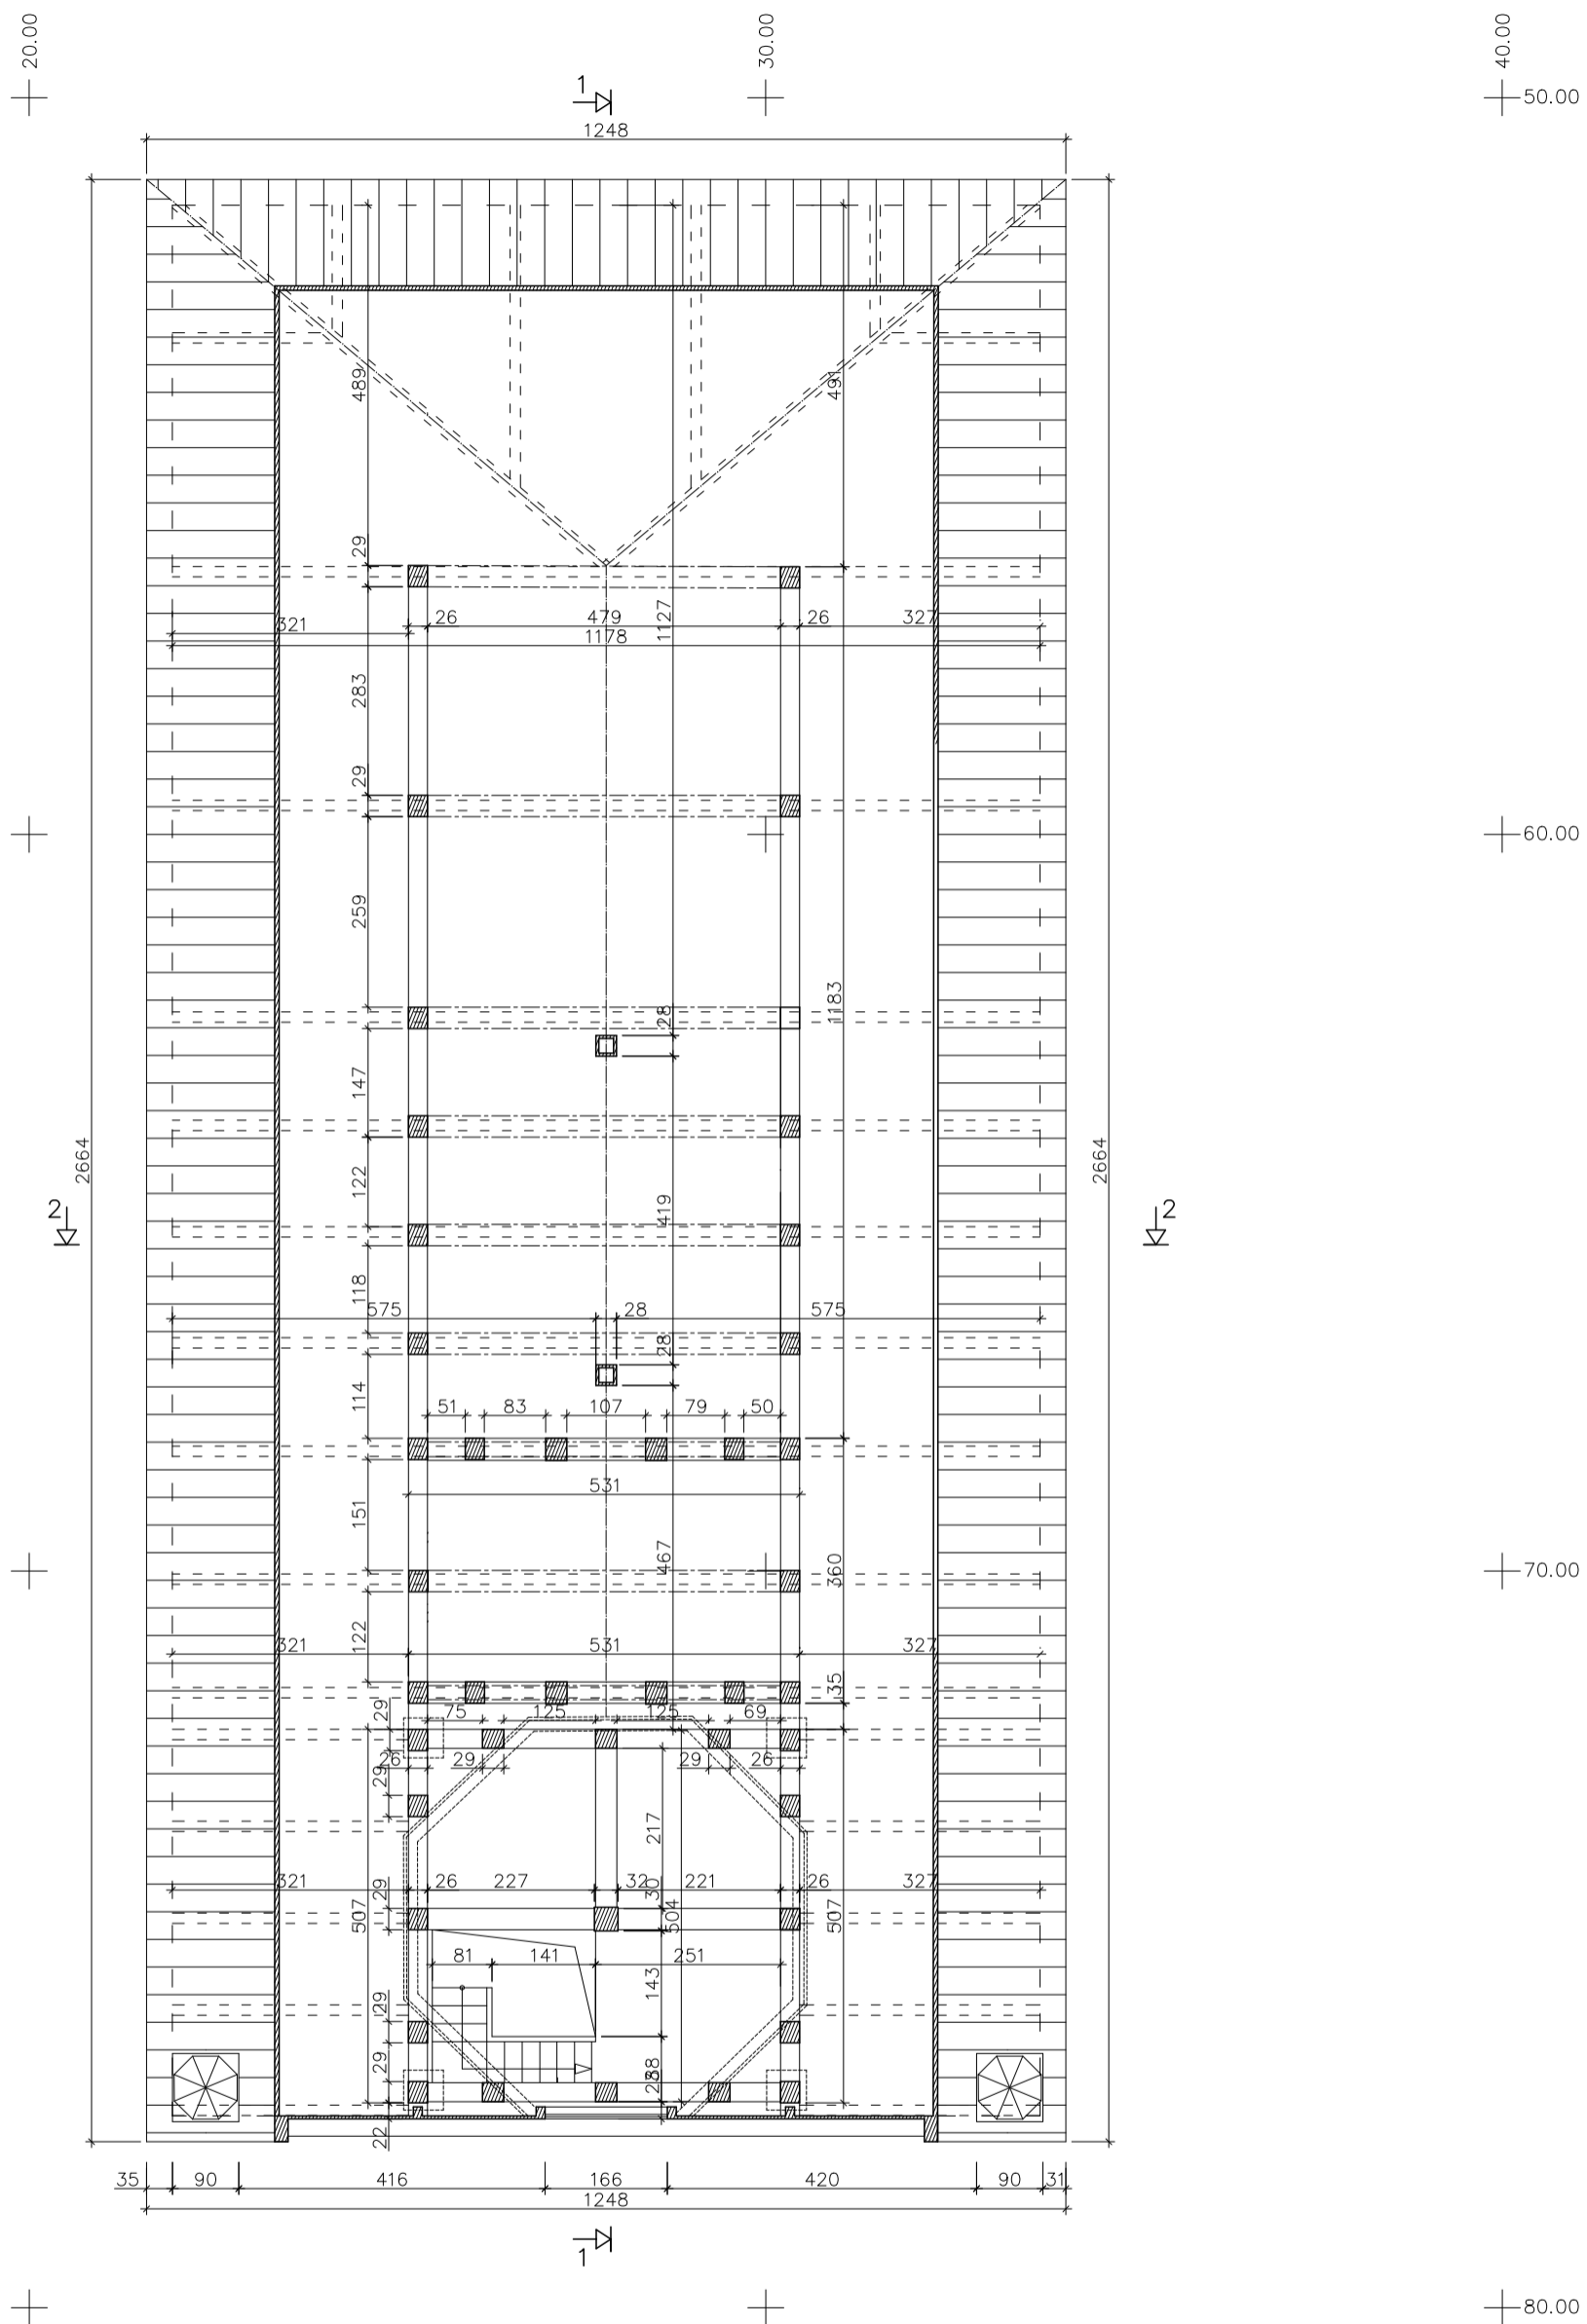

ARCHITEKTŪRINIAI FOTOGRAMETRINIAI APMATAVIMAI		KAIMELIO ŠV. ARKANGELO MYKOLO BAŽNYČIA. ŠAKIŲ R. SAV., KIDULIŲ SEN., KAIMELIO K., VILTIES G. 4				
GR.VADOVAS	J.VAITULEVIČIUS	UNIKALUS OBJEKTO KODAS 24970		ARCHITEKTŪRINIAI FOTOGRAMETRINIAI APMATAVIMAI				
FOTOGRAMetriJA	J.VAITULEVIČIUS	PASTOGĖS PLANAS		M 1:100		STADIJA	LAPAS	LAPŲ
ATLIKO	P.MACIJAUSKAS			PPD	3	5		
DATA	2022.06