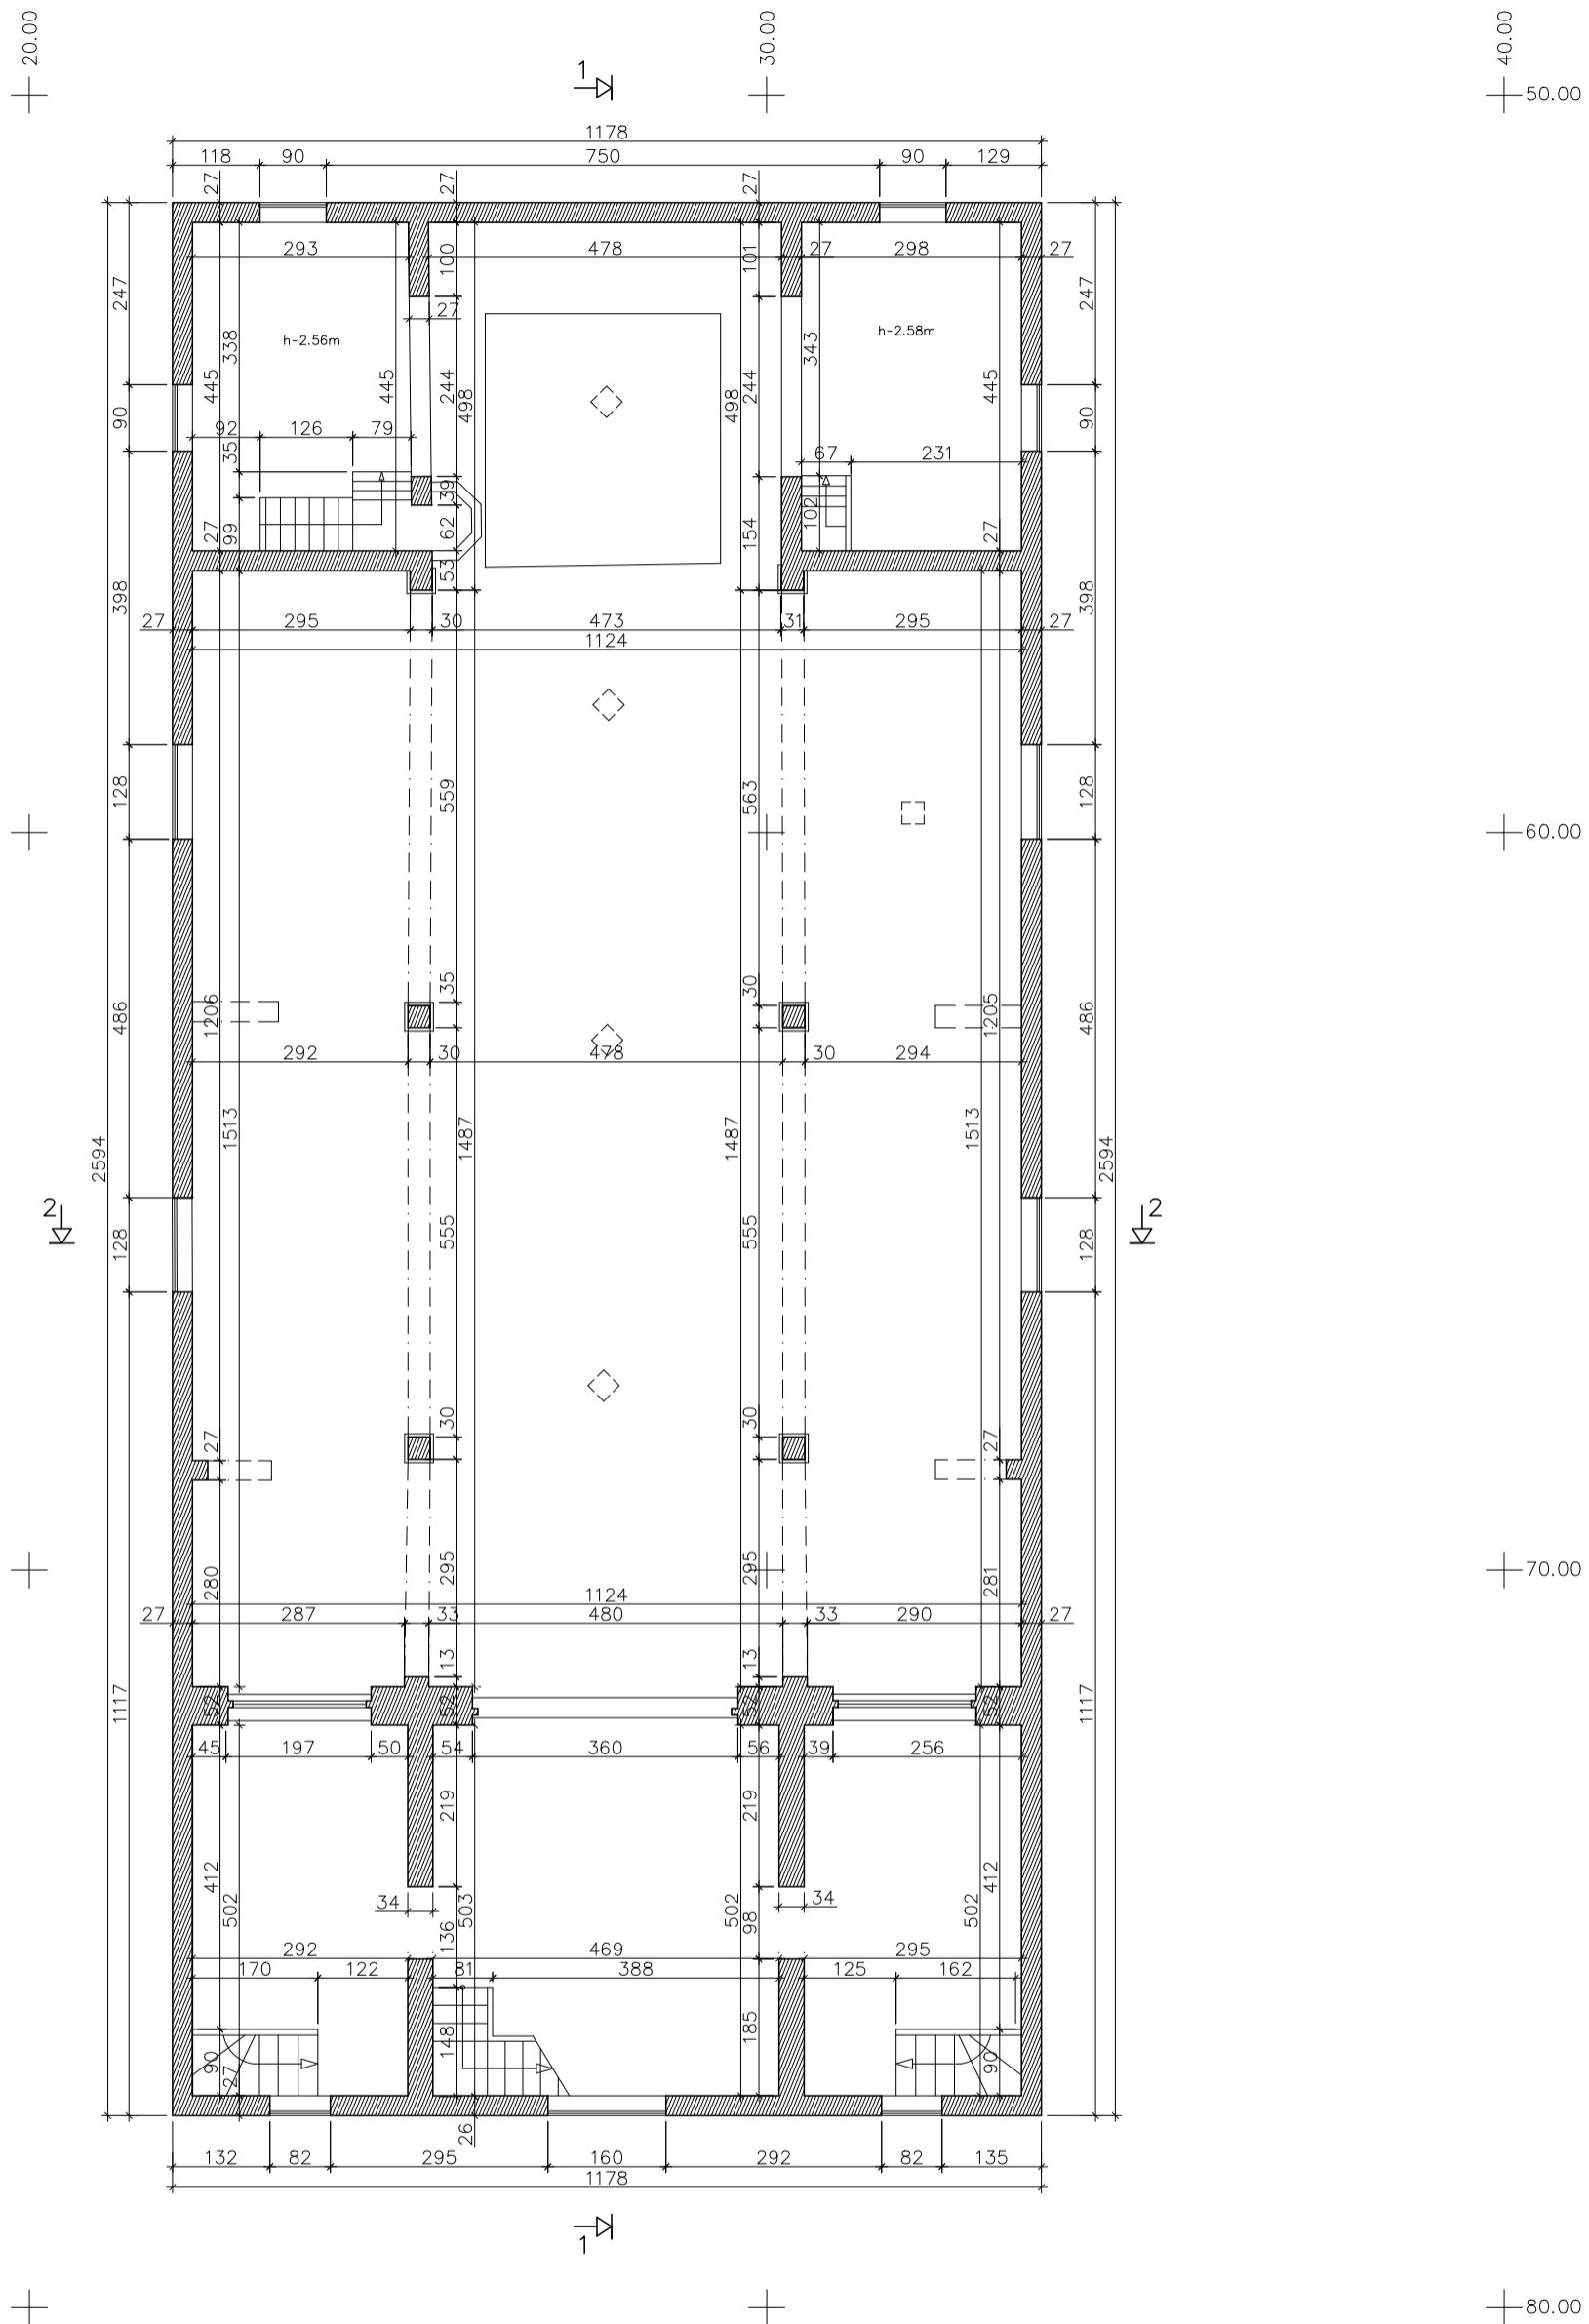

ARCHITEKTŪRINIAI
FOTOGRAMETRINIAI
APMATAVIMAI

KAIMELIO ŠV. ARKANGELO MYKOLO BAŽNYČIA.
ŠAKIŲ R. SAV., KIDULIŲ SEN., KAIMELIO K., VILTIES G. 4

GR.VADOVAS	J.VAITULEVIČIUS	UNIKALUS OBJEKTO KODAS 24970	ARCHITEKTŪRINIAI FOTOGRAMETRINIAI APMATAVIMAI			
FOTOGRAMETRIJA	J.VAITULEVIČIUS		PLANAS ALT. 4.50	STADIJA	LAPAS	
ATLIKO	P.MACIJAUSKAS	M 1:100		PPD	2	LAPŲ
DATA	2022.06				5